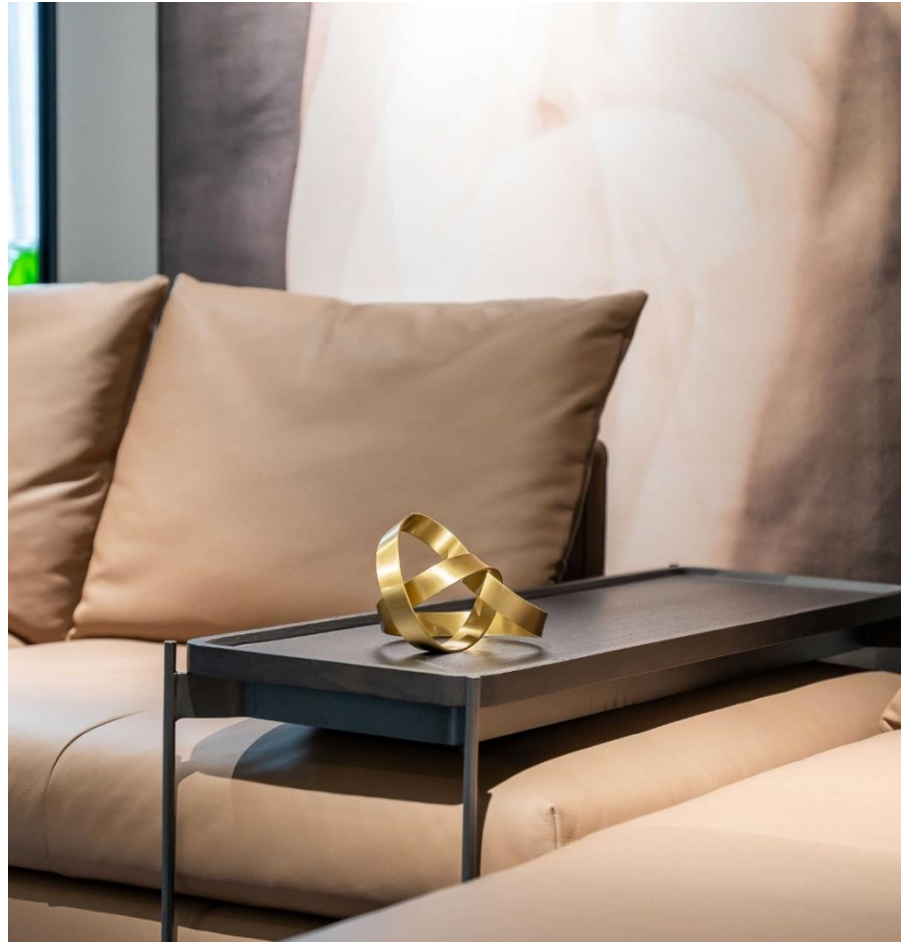

-
- **L23XY-X008**
 - Leather Swivel Chair
 - 740*860*800mm

Images for reference only, sample color discontinued

-
- L25XY-X023
 - Armchair

-
- L25XY-X024
 - Rocking chair
 - **MOQ: 50PCS**

- **CWD2002**
- Bedroom Bench
- 1500*500*360mm

- **FD2001**
- Swivel Stool
- 650*500*360mm

- **CWD2001**
- Bedroom Bench
- 1500*450*385mm

COFFEE TABLES

- **B24CJ-5026A** 1200*800*305mm
- **B24CJ-5026B** Ø600*355mm
- **B24CJ-5026C** φ500*405mm

- **B24FJ-5023-A** 1000*1000*240mm
- **B24FJ-5023-B** 700*1000*240mm
- **B24CJ-5032B** 860*605*380mm