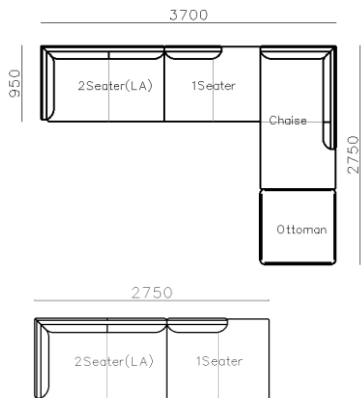

- ✓ S2004
- ✓ Pretty soft feather seating
- ✓ Genuine leather match with fabric
- ✓ Modular design