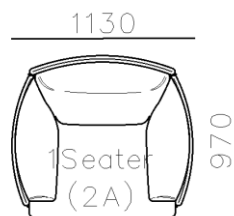

- ✓ S2007 SOFA
- ✓ Metal structure
- ✓ Microfiber leather match with fabric