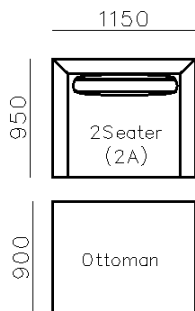

- ✓ S00816/B SOFA
- ✓ Soft memory foam seating