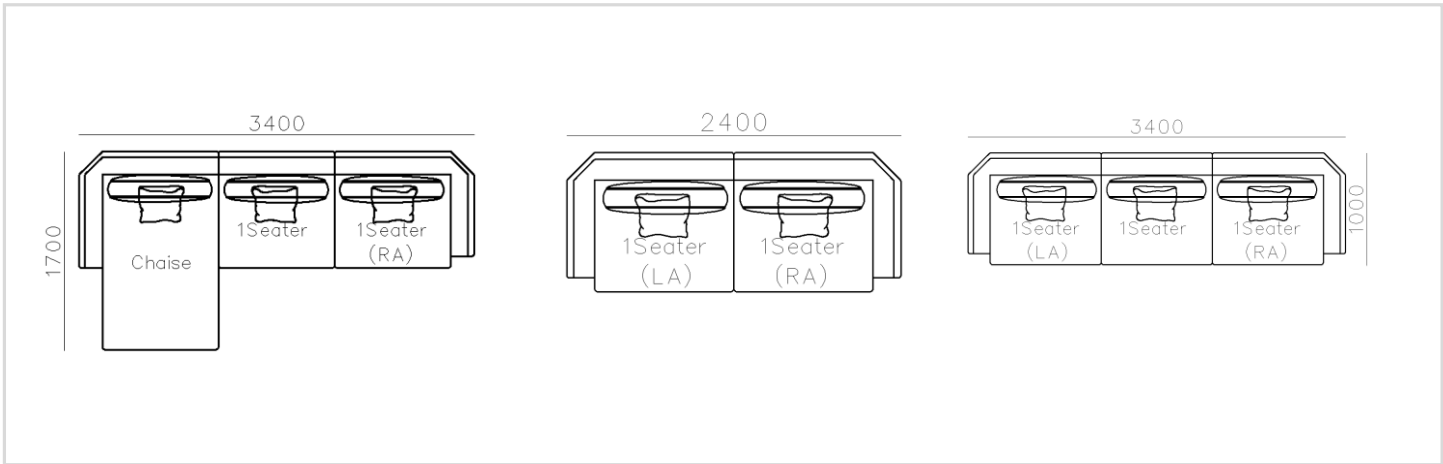

- ✓ S972-5 SOFA
- ✓ Soft feather seating