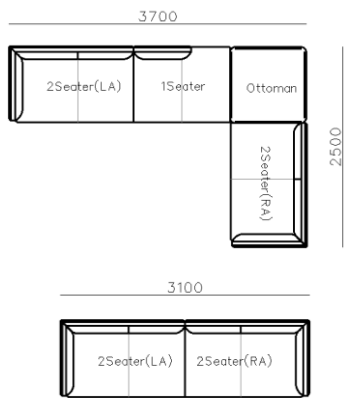

- ✓ S2004
- ✓ Pretty soft feather seating
- ✓ Genuine leather match with fabric
- ✓ Modular design