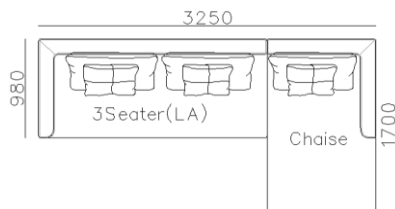

- ✓ BL2102
- ✓ Full Leather Sofa