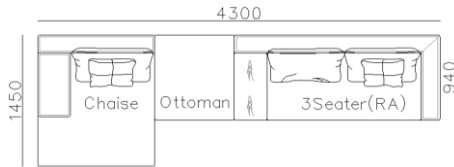

- ✓ BL2103
- ✓ Half Leather Sofa