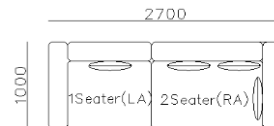

- ✓ L23S-A011
- ✓ Full Leather Sofa