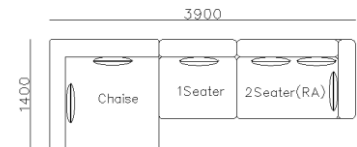

- ✓ L23S-A011
- ✓ Full Leather Sofa