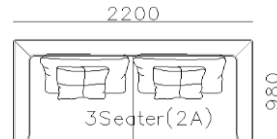

- ✓ BL2102
- ✓ Full Leather Sofa