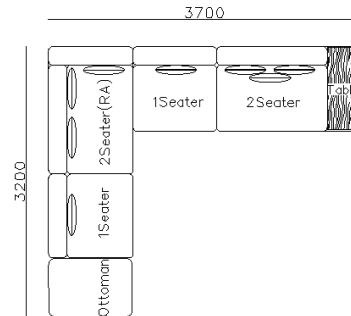

- ✓ L23S-A011
- ✓ Full Leather Sofa