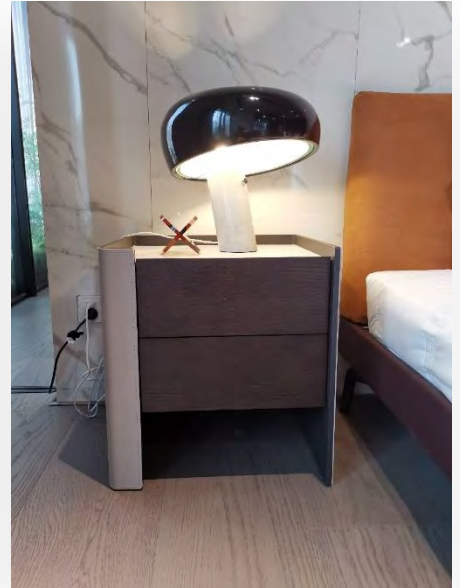

-
- B23CTG-3002
 - 750*450*500mm

-
- BB2605
 - ϕ 530*435mm

-
- **B23CTG-3019**
 - 600*400*530mm

-
- **CTG2001**
 - 550*420*436mm

-
- **CTG2003-R**
 - 515*455*550mm

-
- ZT2001: 1160*517*760mm
 - ZD2812: 450*350*435mm